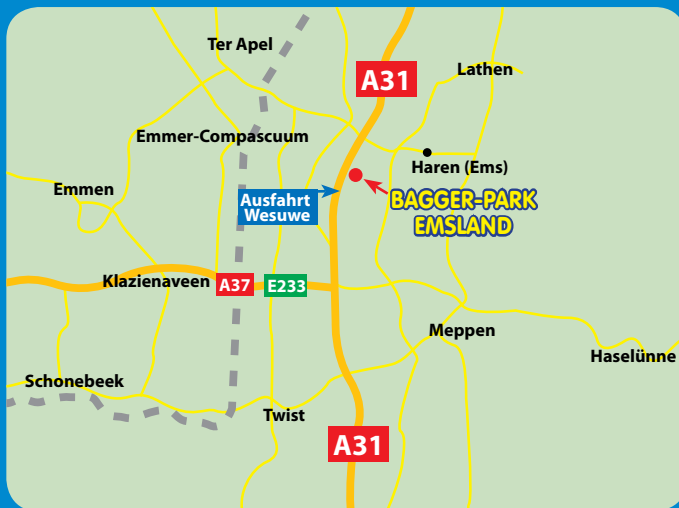

GRUPPENANGEBOT (AB 6 PERSONEN)

10 Min. Minibagger 6-20 Personen:
10 Min. 21-Tonnen-Bagger 44,- € je Teilnehmer
10 Min. Big-Quad (250ccm)
Wettbaggern mit Urkunde Ab 21 Personen:
für den „Bagger-König“ 41,- € je Teilnehmer

Fragen Sie auch nach unseren individuellen Angeboten.

ZUSÄTZLICH BUCHBAR (nur bei Gruppenangeboten):

Grillen: verschiedene
Sorten Grillfleisch,
Bratwurst,
hausgemachte Salate,
Brot, Kräuterbutter
und Saucen

pro Person: 12,50 €

*** BAGGER-DIPLOM ***

10 Min. baggern mit dem 1,5-Tonnen-Bagger
Prüfung: Beladen einer Schubkarre, ohne das diese umfällt.
10 Min. baggern mit dem 4,5-Tonnen-Bagger
Prüfung: Geschicklichkeitsbaggern am Holzbalken
10 Min. baggern mit dem 21-Tonnen-Bagger
Prüfung: selbstständiges Arbeiten sowie Erdaushub
Nach erfolgreichem Bestehen
dieser drei Aufgaben erhalten
Sie anschließend das
„Bagger-Diplom“ als Urkunde.

49,50€

BAGGER-DIPLOM
für Kids, ab 8 Jahre

29,- €

4X4 „OFF-ROAD“ IM GELÄNDE

10 Min. (ab 18 Jahre) Geländebahn für 2 Pers. 15,- €

Abenteuer pur!

BAGGER-PARK EMSLAND

Ein Freizeitvergnügen auf über 52.000 qm²

Wittenberger Straße 10
D - 49733 Haren (Ems)

E-mail: kontakt@bagger-park.de

TEL: 05932 / 733 89 26
Mobil: 0170-16 00 656

www.Bagger-Park.de

Bagger-Park Emsland

Da ist auch was für Sie dabei...

www.Bagger-Park.de
E-mail: kontakt@bagger-park.de
TEL: 05932 / 733 89 26
FAX: 05932 / 733 89 28
Mobil: 0170-16 00 656

Wittenberger Straße 10
D - 49733 Haren (Ems)

**Betreten der
Baustelle
verboten
ERLAUBT**

**FREIER EINTRITT
KEINE
PARKGEBÜHREN**